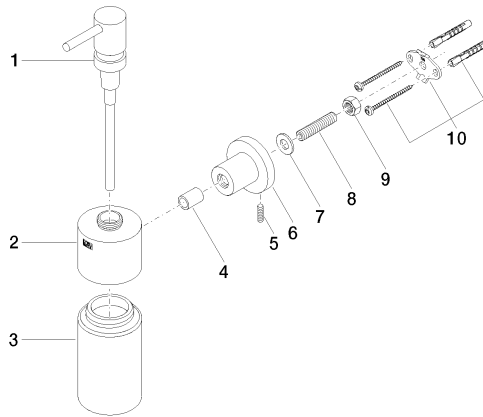

83 435 892

- Flasche aus Kristallglas, matt
- Breite 60 mm
- Höhe 200 mm
- Rosette Ø 55 mm
- 250 ml Flaschenvolumen
- Ausladung 144 mm

	Platin	83 435 892-08
	Chrom	83 435 892-00
	Platin gebürstet	83 435 892-06
	Dark Chrome	83 435 892-19
	Messing gebürstet (23kt Gold)	83 435 892-28
	Schwarz matt	83 435 892-33
	Champagne gebürstet (22kt Gold)	83 435 892-46
	Champagne (22kt Gold)	83 435 892-47
	Chrom gebürstet	83 435 892-93
	Dark Platin gebürstet	83 435 892-99

83 435 892

mm [inches]

83 435 892

Ersatzteile für die  
anderen  
Oberflächenvarianten  
finden Sie hier:  
Chrom

## Ersatzteilstückliste

Nr.	Artikelnummer	Benennung	Verbaumenge	Lieferzeit
1	90 10 10 535 00-08	Spender	1	40
2	90 10 10 529 00-08	Aufnahme	1	-
Ersatzteil nicht mehr bestellbar, bitte bestellen Sie den Nachfolgeartikel				
3	90 90 04 001 00 82	Glas	1	2
4	08 17 20 624-08	Halter	1	40
5	04 31 11 113 00 90	Stift	1	2
6	08 17 89 505-08	Halter	1	40
7	09 30 11 046 90	Scheibe	1	2
8	08 18 50 586 90	Schraube	1	2
9	09 23 10 026 90	Mutter	1	2
10	05 17 20 739 00 90	Befestigungssatz	1	2