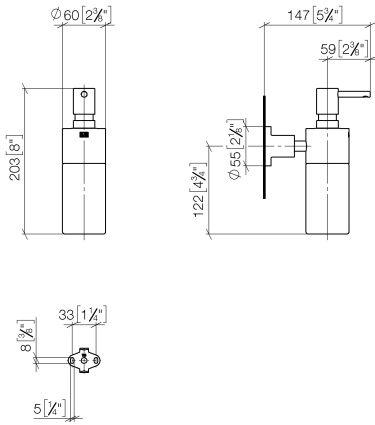

83 435 892

- Flasche aus Kristallglas, matt
- Breite 60 mm
- Höhe 200 mm
- Rosette Ø 55 mm
- 250 ml Flaschenvolumen
- Ausladung 144 mm

	Platin	83 435 892-08
	Chrom	83 435 892-00
	Platin gebürstet	83 435 892-06
	Dark Chrome	83 435 892-19
	Messing gebürstet (23kt Gold)	83 435 892-28
	Schwarz matt	83 435 892-33
	Champagne gebürstet (22kt Gold)	83 435 892-46
	Champagne (22kt Gold)	83 435 892-47
	Chrom gebürstet	83 435 892-93
	Dark Platin gebürstet	83 435 892-99

83 435 892

mm [inches]

83 435 892

Ersatzteile für die  
anderen  
Oberflächenvarianten  
finden Sie hier:  
Chrom

## Ersatzteilstückliste

Nr.	Artikelnummer	Benennung	Verbaumenge	Lieferzeit
1	90 10 10 535 00-08	Spender	1	40
2	90 10 10 529 00-08	Aufnahme	1	-
Ersatzteil nicht mehr bestellbar, bitte bestellen Sie den Nachfolgeartikel				
3	90 90 04 001 00 82	Glas	1	2
4	08 17 20 624-08	Halter	1	40
5	04 31 11 113 00 90	Stift	1	2
6	08 17 89 505-08	Halter	1	40
7	09 30 11 046 90	Scheibe	1	2
8	08 18 50 586 90	Schraube	1	2
9	09 23 10 026 90	Mutter	1	2
10	05 17 20 739 00 90	Befestigungssatz	1	2